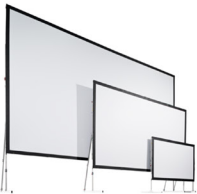

Audiotechnik

Lautsprecher Nexo ID24, 500W	35.00
Lautsprecher Nexo PS8, 500W	35.00
Lautsprecher Nexo PS10-R2, 1250W	45.00
Funkkopfhörer Sennheiser HDE 2020-D-II	9.00
Stativ für Lautsprecher	10.00
Endstufen-Rack 2-Kanal inkl. Nexo-Controller	90.00
Endstufen-Rack 4-Kanal, Nexo NXAMP, 4 x 1kW	180.00
Mikrofon Sennheiser ME36 40cm/25cm, Redner	20.00
Mikrofon Audio-Technica ES915C 45cm, Redner	20.00
Kopfbügelmikrofon DPA 4088 beige	30.00
Kopfbügelmikrofon DPA 4066 beige	30.00
Funkstrecke Sennheiser Empfänger EM2000-GW	80.00
Funkstrecke Sennheiser Doppelpempfänger EM2050-GW	160.00
Funkstrecke Sennheiser Handsender SKM2000-GW mit MMK965	40.00
Funkstrecke Sennheiser Taschensender SK2000-GW	40.00
Mischpult QSC TouchMix-8 8+4in/2+4out	80.00

Bildtechnik

3LCD Projektor Epson EB-L510U WUXGA 5000 ANSI Lumen 16:10	300.00
DLP Projektor Panasonic PT-DZ770E 7'000 ANSI Lumen 16:10	800.00
DLP Projektor Panasonic PT-RZ970 10'000 ANSI Lumen 16:10	1000.00
DLP Projektor Panasonic PT-RZ120 12'000 ANSI Lumen 16:10	1200.00
Leinwand Stumpfl Vario32 16:9 234x136cm	60.00
Leinwand Stumpfl Vario32 16:9 300x173cm	90.00
Leinwand Stumpfl Vario32 16:9 400x230cm	150.00
Leinwand Stumpfl Vario32 16:9 300x173cm Rückprojektion	100.00
Leinwand Stumpfl Vario32 16:9 400x230cm Rückprojektion	160.00
LED Screen Samsung 55" DM55D HD inkl. Media Player	300.00
LED Screen Samsung 65" DM65E, FullHD, 450cd/m², Media Player	400.00
LED Screen Samsung 75" QM75R UHD, 500cd/m², Media Player	500.00

X-LIGHT